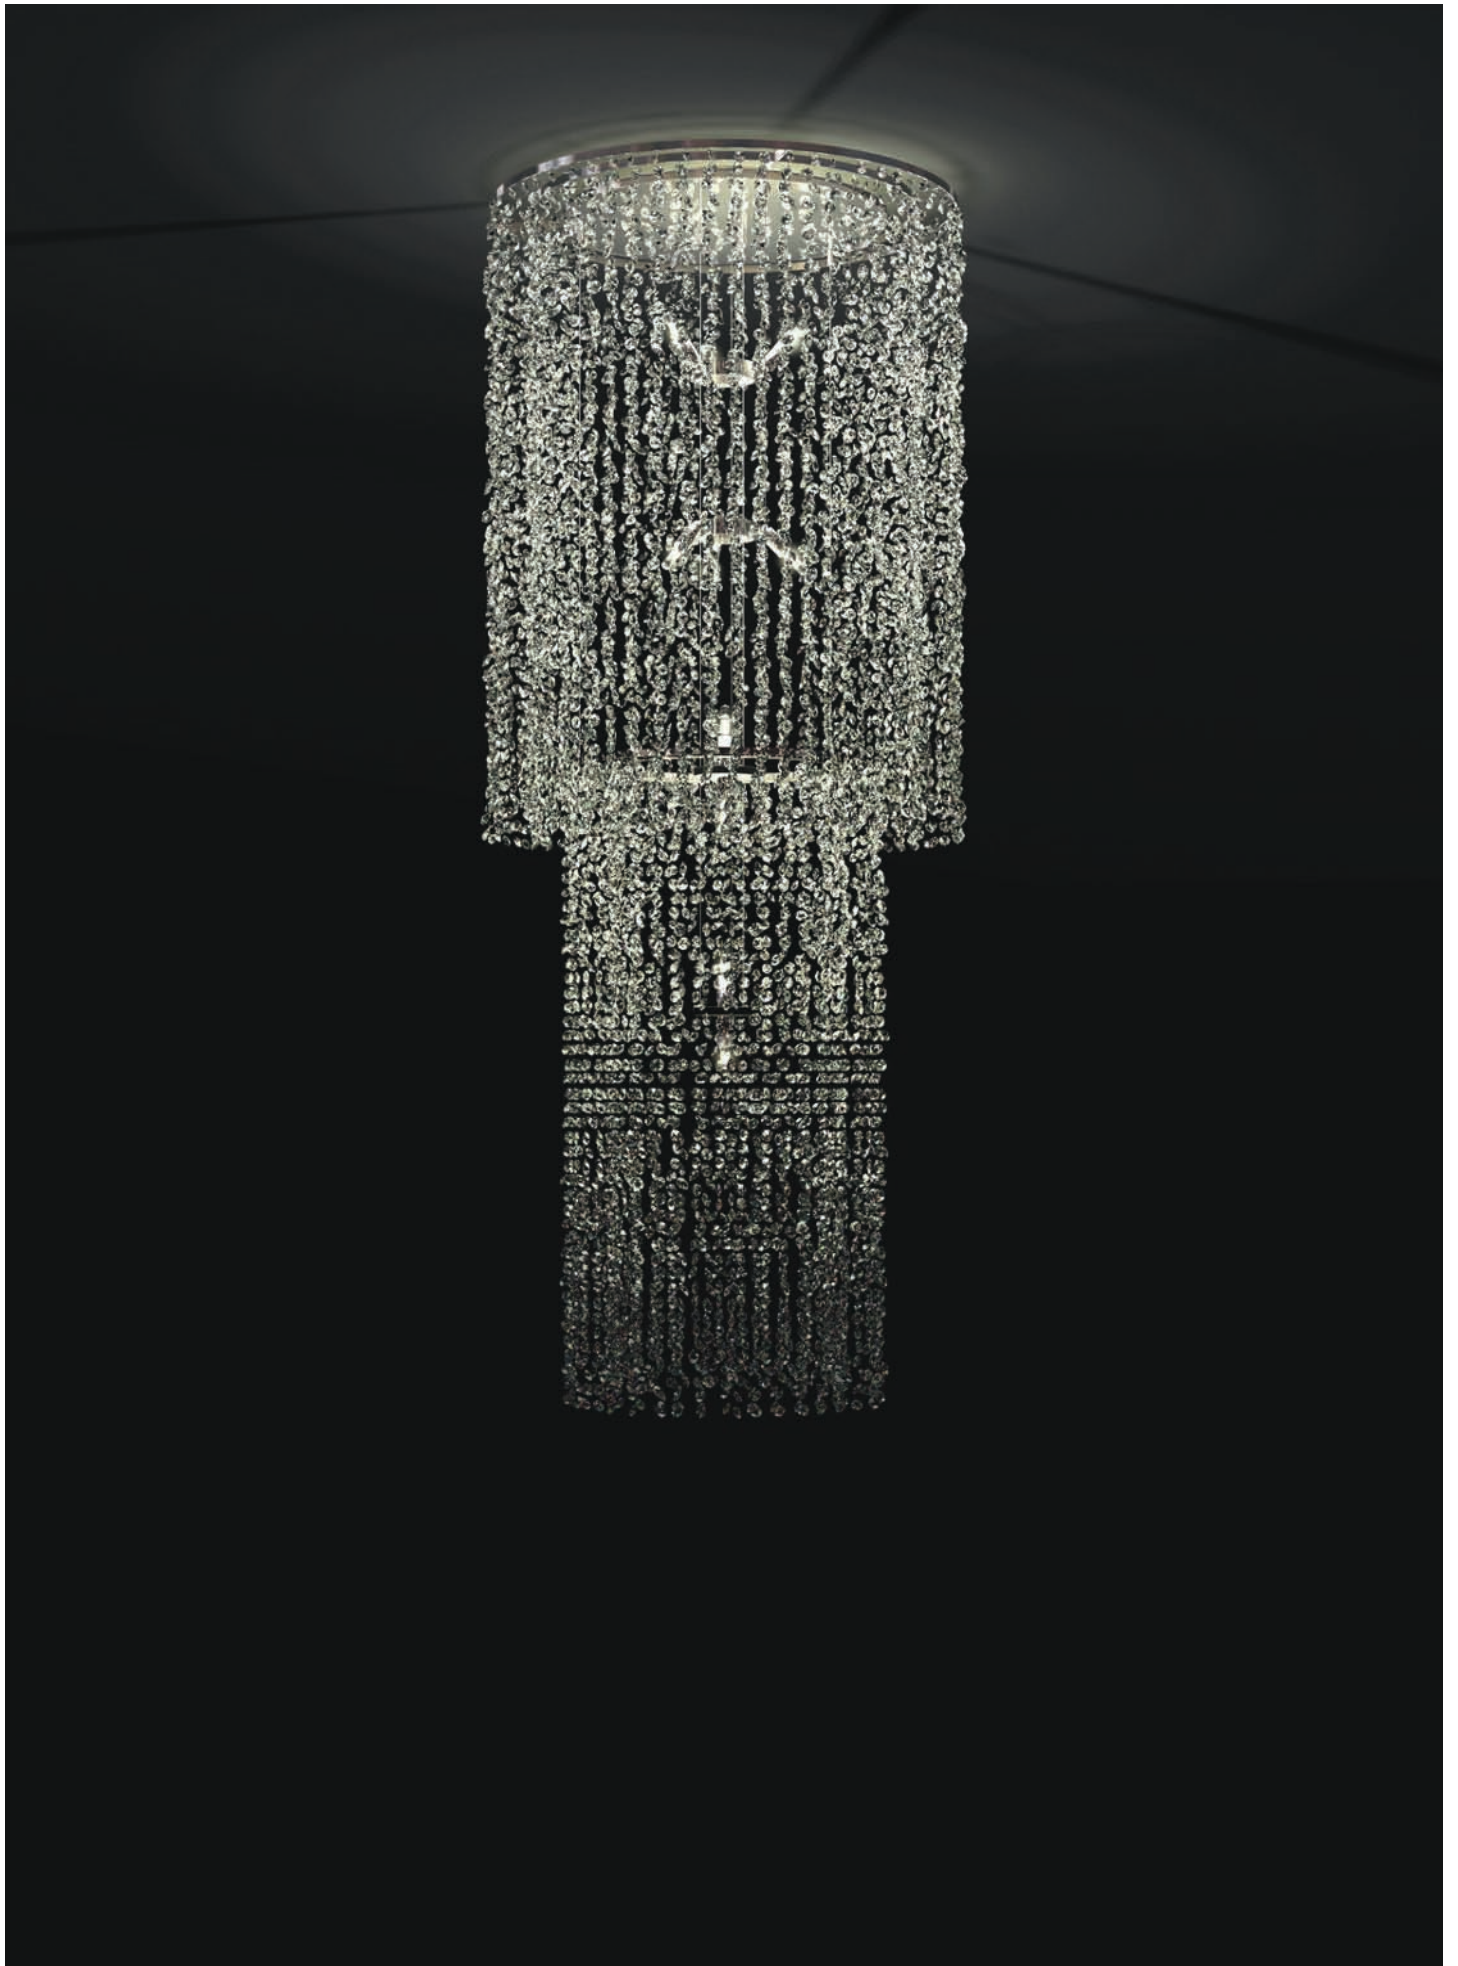

55131.7/40	ø 40 x 132 cm	8 G9
.7/60	ø 60 x 152 cm	10 G9
.7/80	ø 80 x 172 cm	14 G9