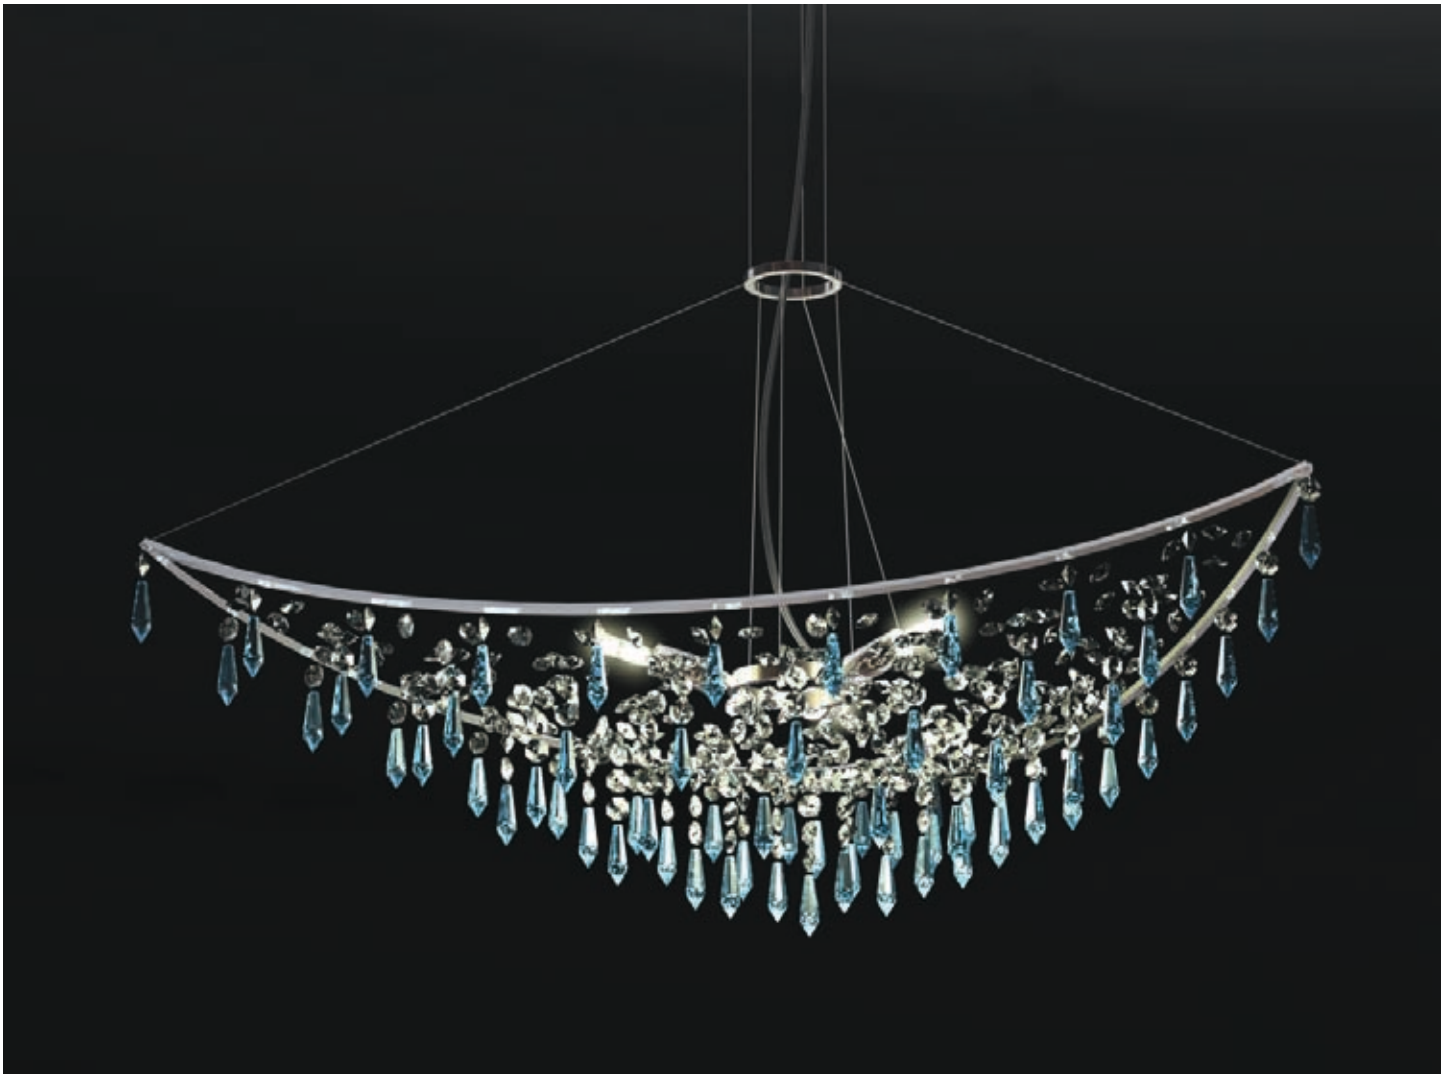

55023/55	ø 55 x 30 cm	3 G9
/70	ø 70 x 40 cm	3 G9
/85	ø 85 x 50 cm	6 G9