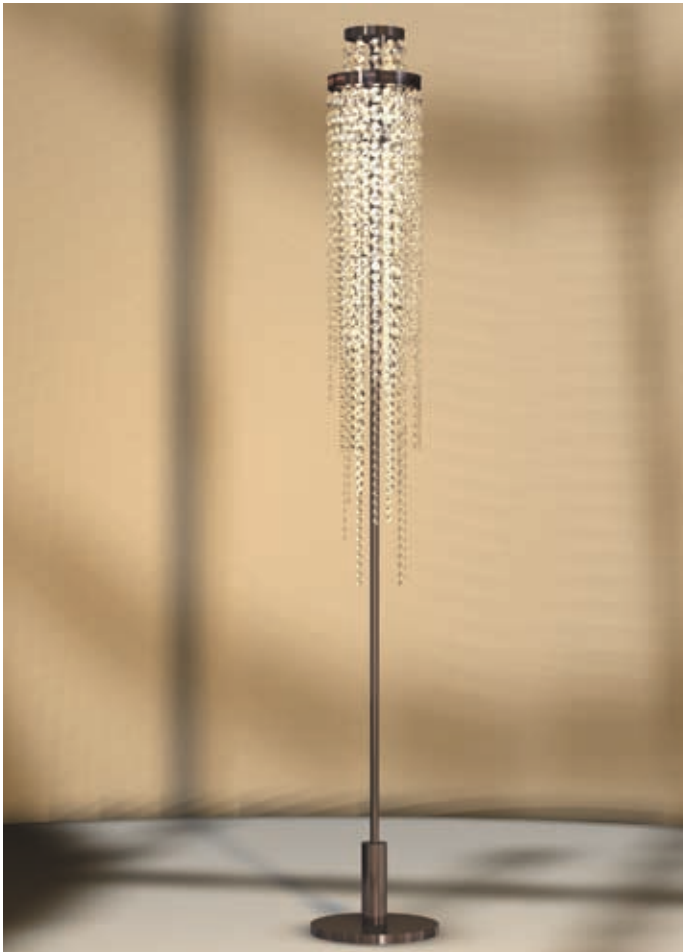

55110.6/22   ø 22 x 200 cm   3 G9