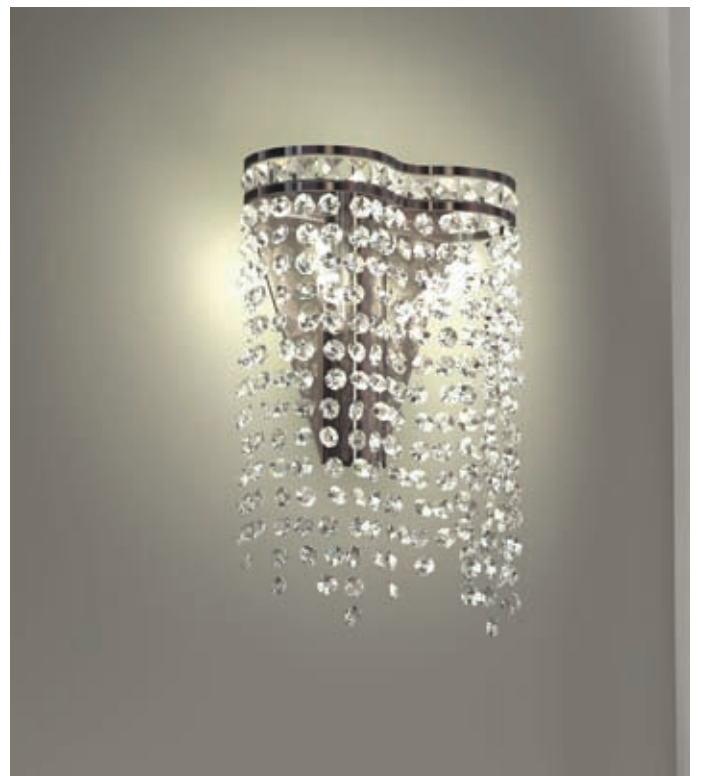

55101.5/2	25 x 40 x 11 cm	2 G9
.5/4	40 x 60 x 18 cm	4 G9