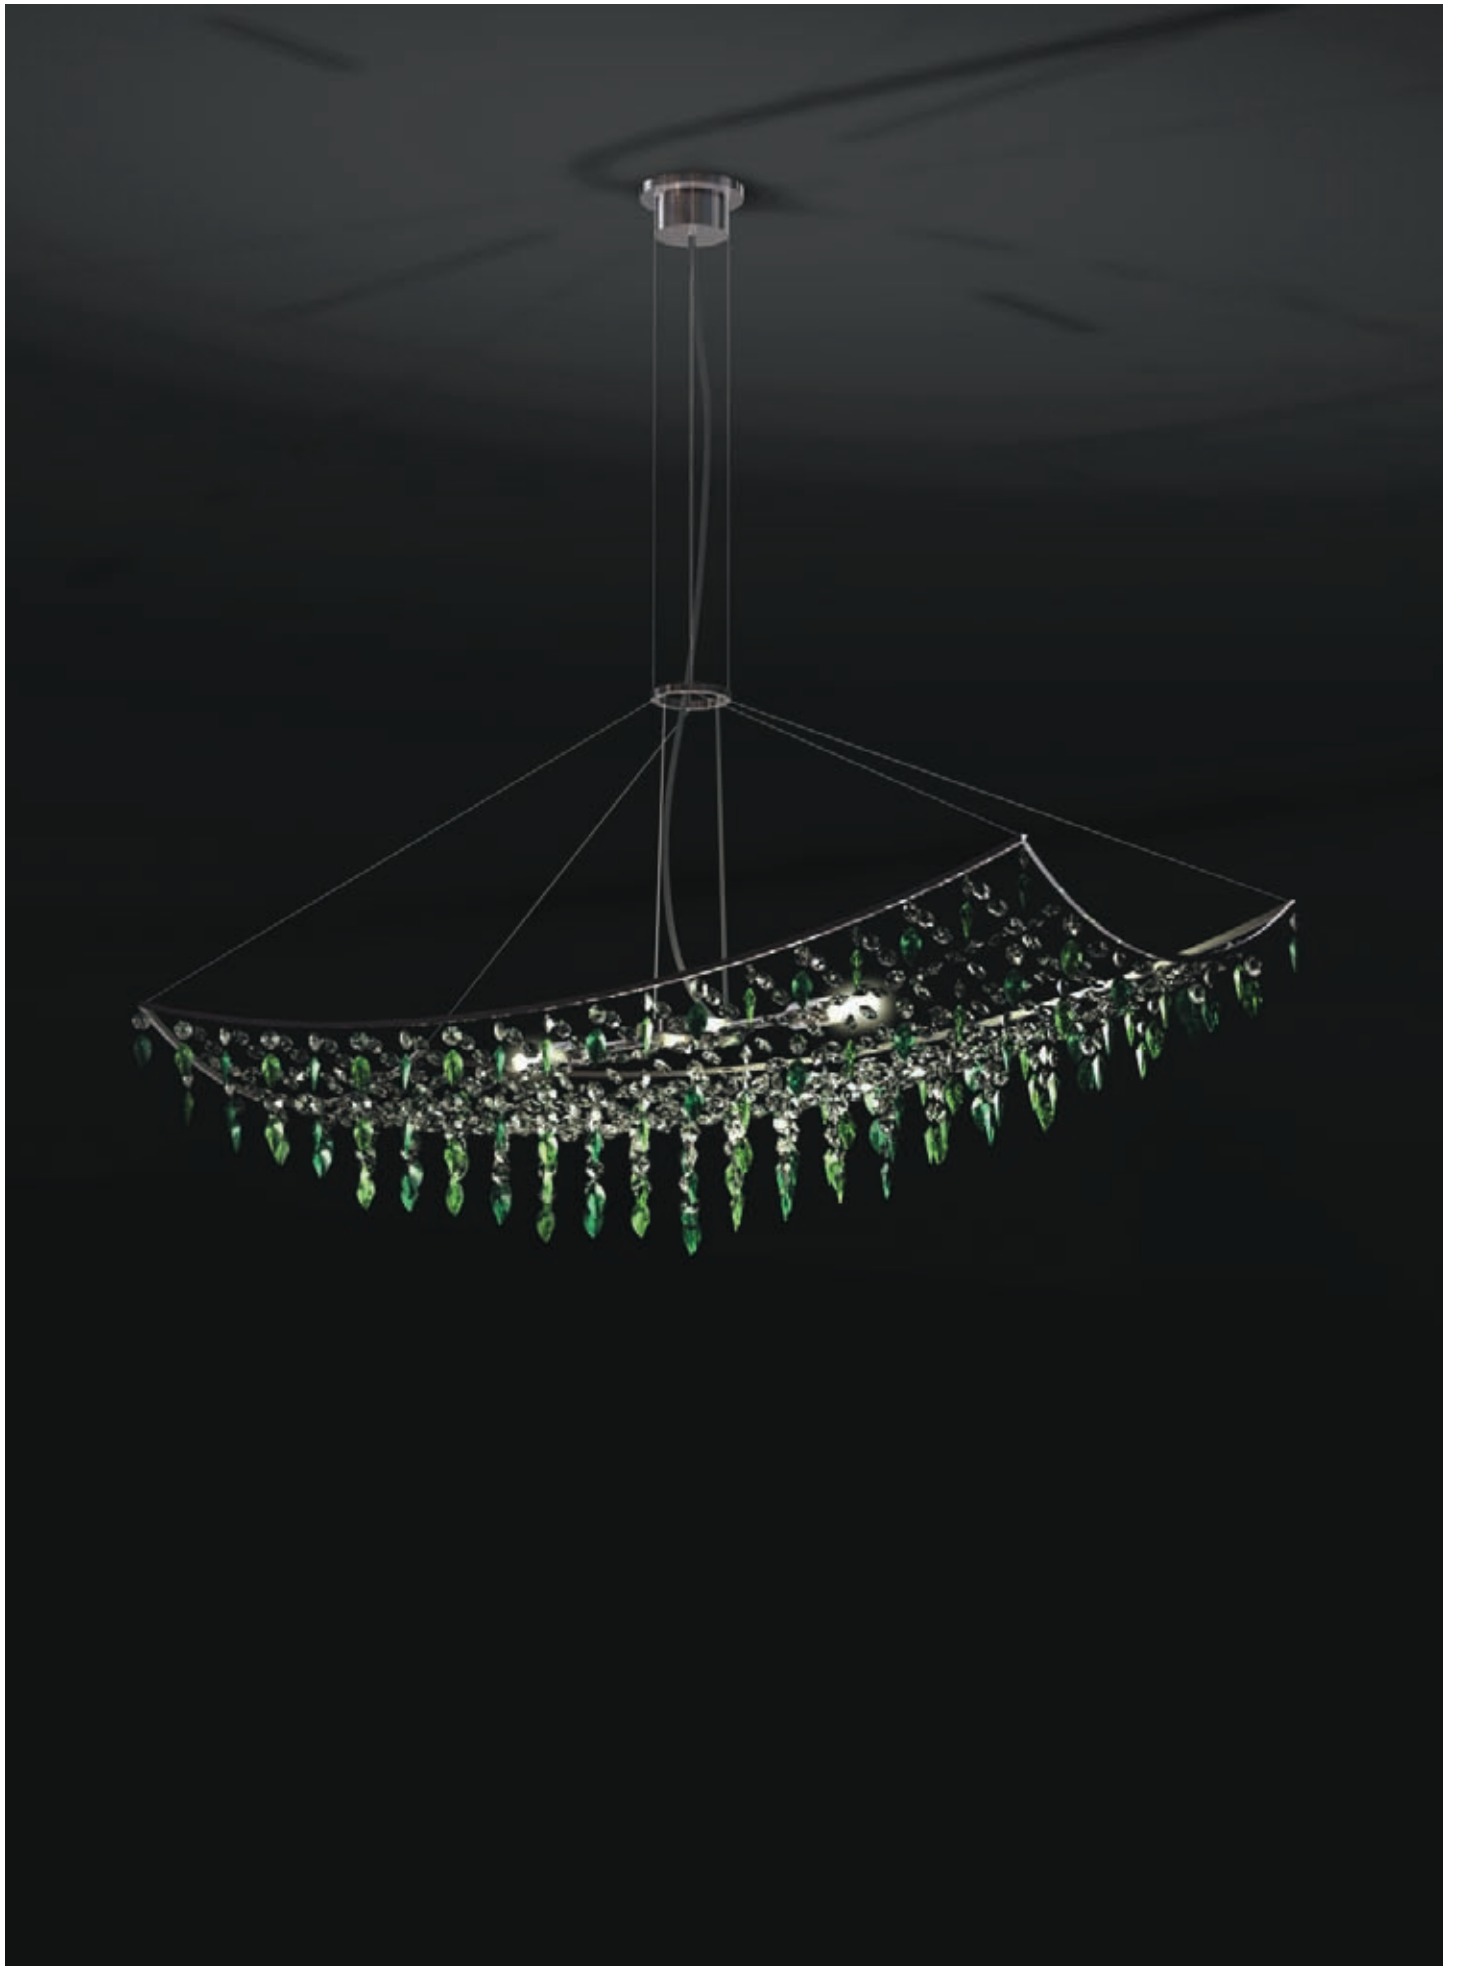

55022/75	75 x 25 x 40 cm	2 G9
/90	90 x 30 x 45 cm	2 G9
/105	105 x 35 x 50 cm	4 G9