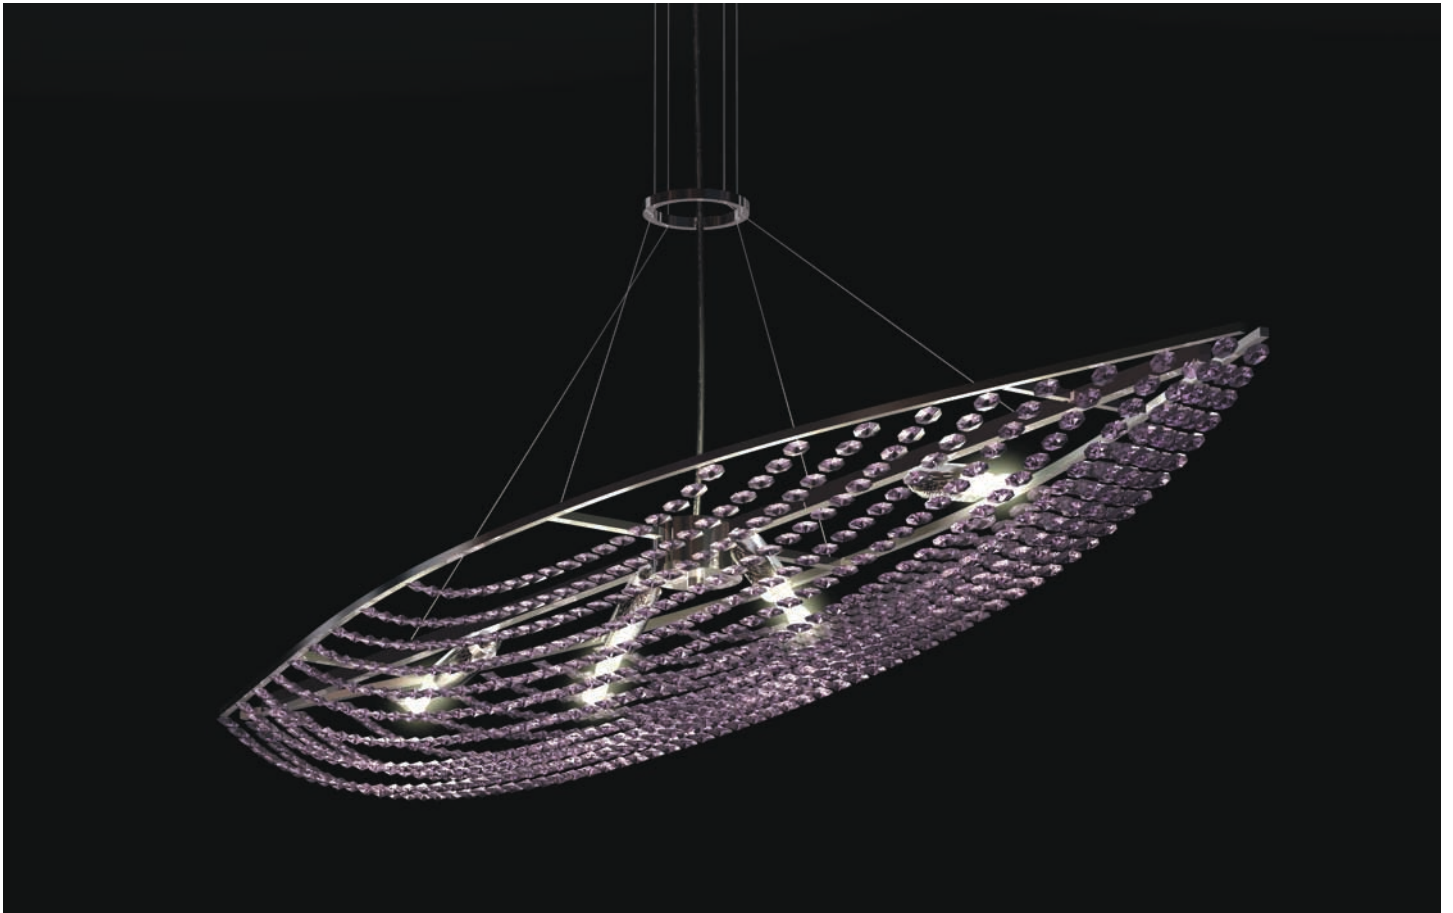

55072/80	80 x 20 x 30 cm	3 G9
/100	100 x 20 x 30 cm	4 G9