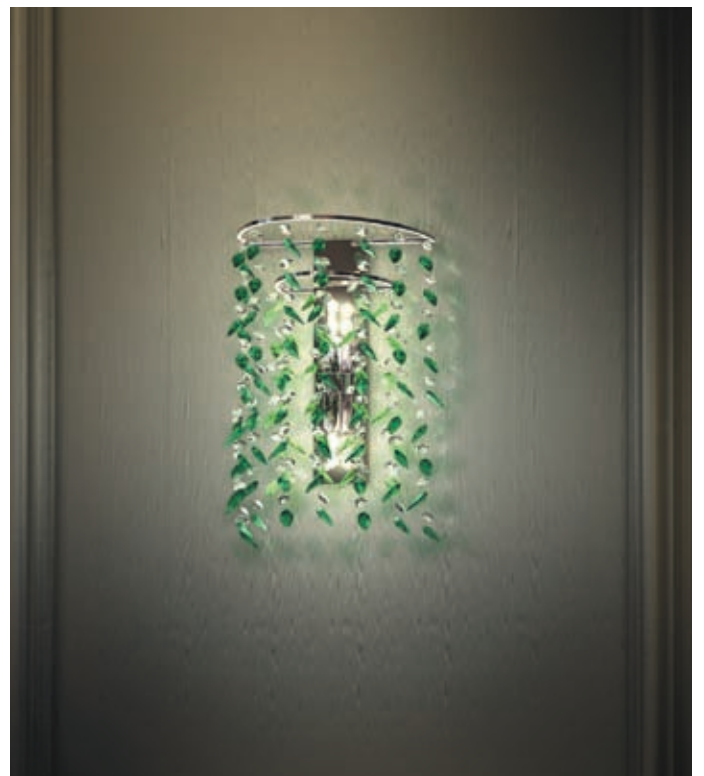

55084.5/2 22 x 35 x 11 cm 2 G9