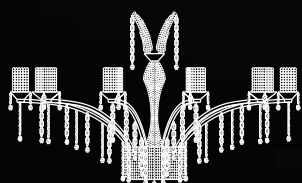

# Scudo

**Scudo /P**  
Ø 20 - H 39 Cm

**Scudo /A**  
L 19 - H 32 - SP 13 Cm

**Scudo**  
Ø 33 - H 56 Cm

*Penta*

# Penta

**Penta**  
Ø 44 - H 60 Cm

**Penta /A2**  
L 25 - H 29 - SP 20 Cm

**Penta /P**  
L 13 - H 31 Cm

# Angel

**Angel /10**  
 Ø 100 - H 70 Cm  
**Angel /8**  
 Ø 75 - H 67 Cm  
**Angel /6**  
 Ø 61 - H 55 Cm

**Angel /A2**  
 L 30 - H 40 - SP 22 Cm

**Angel /P**  
 L 25 - H 25 - H 50 Cm

*Angel*

*Angel*

Miniluce snc